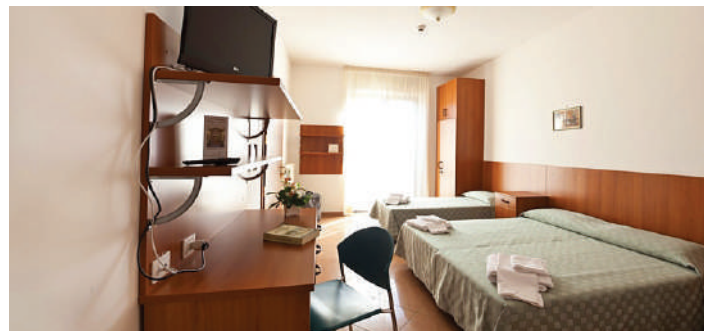

Ospitiamo con cuore

COLAZIONE INCLUSA

con possibile integrazione di pranzo e cena o utilizzo cucina*

WIFI GRATUITO

a disposizione di tutti gli ospiti

BAGNO PRIVATO

con kit di cortesia compreso nel servizio

ARREDO CONFORTEVOLE

+390761321525

Fax+390761332077

Via S. Tommaso 26/30
01100 Viterbo (VT)

Nazareth Residence

Ospitiamo con cuore

La nostra struttura dispone di 47 camere, da singole a quadruple, per un totale di 67 posti. Dalla confortevolezza di un arredo semplice all'organizzazione di ogni spazio, Nazareth Residence offre tutto quel che serve per un'ottima permanenza a Viterbo.

Le camere

Semplici ed essenziali, le camere presentano una scrivania e una Tv per i momenti di relax. Ogni stanza è dotata di bagno privato con il nostro kit di cortesia, composto da shampoo, saponetta e cuffia. Gli asciugamani sono inclusi nel servizio.

Pacchetti mensili

IL SERVIZIO COMPRENDE

Colazione a buffet
Camera con bagno privato, tv e WiFi
Pulizia settimanale della stanza con cambio lenzuola e asciugamani
Utilizzo della cucina e degli spazi comuni